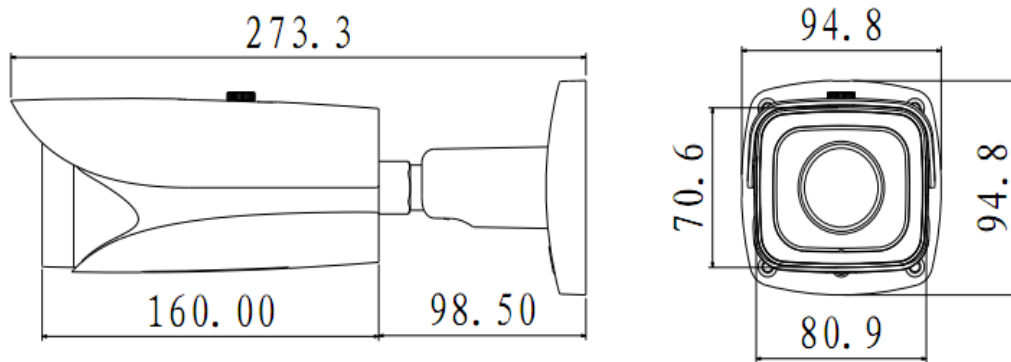

## Техническая спецификация

Модель		DH-IPC-HFW8281EP-Z	DH-IPC-HFW8281EN-Z
<b>Камера</b>			
Датчик изображения	1/1.9" 2 Мегапиксельная матрица CMOS с прогрессивной разверткой		
Эффективных пикселей	1920(Г)x1080(В)		
система сканирования	Прогрессивная		
Скорость электронного затвора	Авто/Ручной, 1/3~1/10000с	Авто/Ручной, 1/4~1/10000с	
Минимум освещения	0.001Lux/F1.2 (Цвет), 0.0001Lux/F1.2(Ч/Б)		
Соотношение Сигнал/Шума	Больше чем 50Дб		
Видео выход	1 порт (1.0Vp-p, 75Ω)		
<b>Особенности камеры</b>			
Максимальная длина ИК-светодиодов	30м		
День/Ночь	Авто(ICR)/Цвет/Ч/Б		
Компенсация засветки	BLC / HLC / WDR(120 Дб)		
Баланс белого	Авто/Ручной		
Регулировка усиление	Авто/Ручной		
Подавление шума	3D		
Маскирование	До 4-х зон		
EIS	Поддерживает		
Ultra Defog(функция анти-туман)	Поддерживает		
<b>Объектив</b>			
Фокусное расстояние	3 -9мм моторизованный		
Макс диафрагма	F1.2		
Фокусировка	Авто		
Угол обзора	H: 94°(Ширина)~36°(Теле)		
Тип объектива	Моторизованный / с автоматической диафрагмой (DC)		
Тип крепления	Не предусмотрено		
<b>Видео</b>			
Сжатие	H.264/MJPEG		
Разрешение	1080P(1920×1080)/720P(1280×720)/D1(704×576)/CIF(352×288)	1080P(1920×1080)/720P(1280×720)/D1(704×480)/CIF(352×240)	
Частота кадров	Главный поток	1080P/720P(1 ~ 50/60кадр/с)	
	Дополнительный поток	D1/CIF(1 ~ 25/30кадр/с)	
	Третий	1080P/720P/D1(1 ~ 25/30кадр/с)	

## Размер (мм)