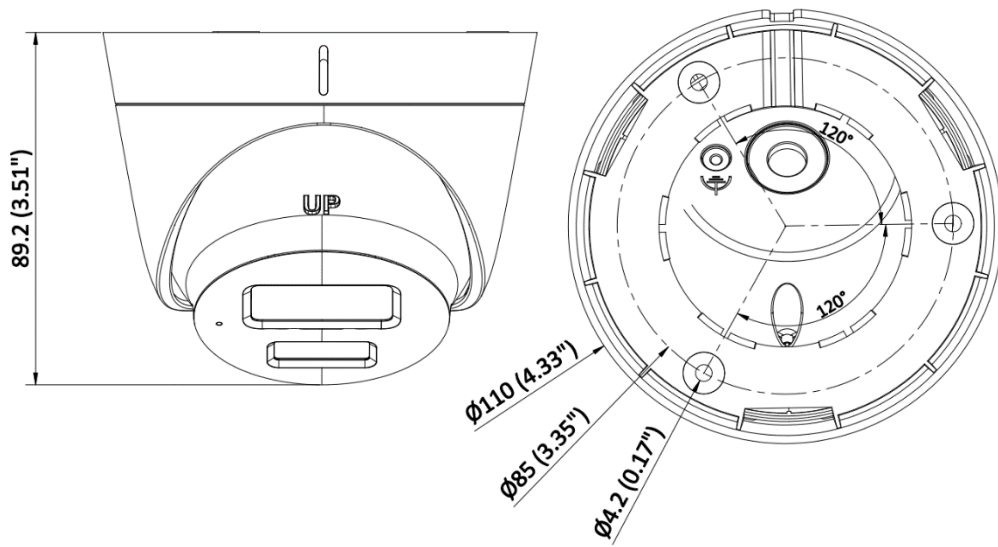

### ▪ Available Model

DS-2CD1343G2-LIU 2.8mm PL

DS-2CD1343G2-LIU 4mm PL

▪ **Dimension**

Unit:mm (inch)

▪ **Accessory**

▪ **Optional**

DS-1272ZJ-110-TRS Wall mount	DS-1275ZJ-SUS Vertical pole mount	DS-1276ZJ-SUS Corner mount	DS-1280ZJ-S Junction box	DS-1281ZJ-S Inclined ceiling mount
				
				